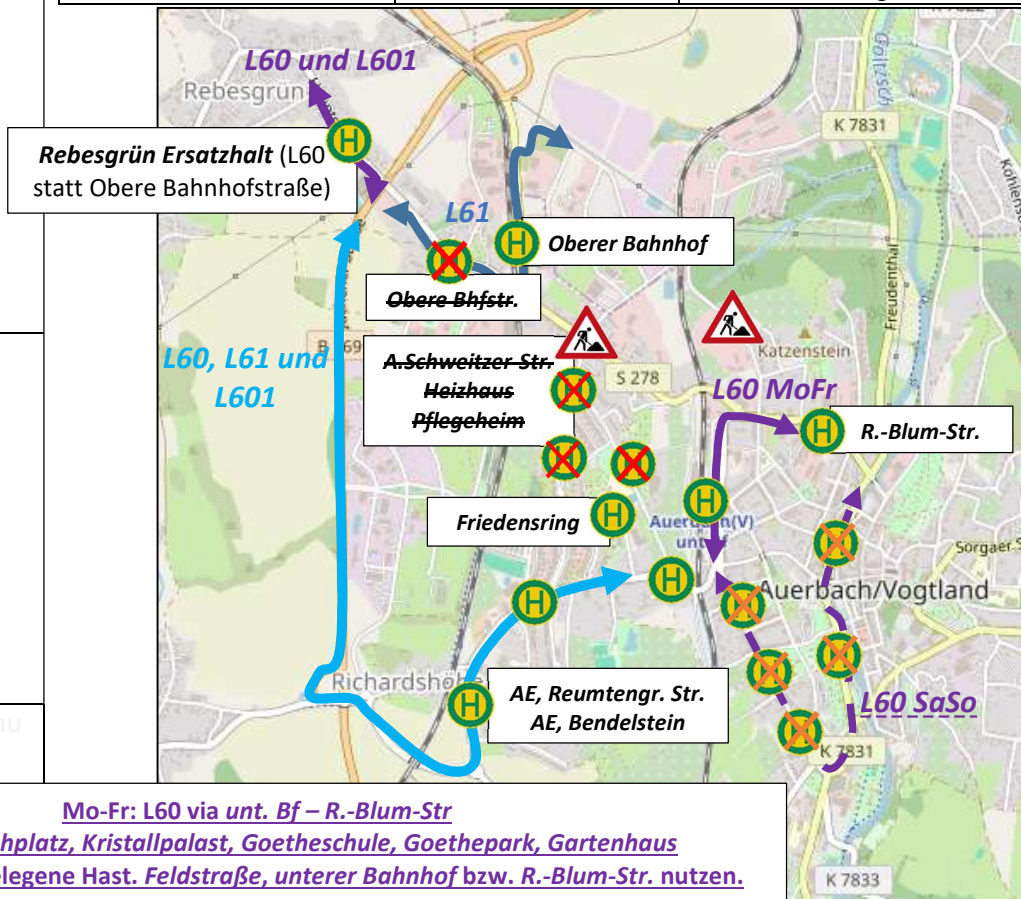

Fahrplaninformation Nr. 146/2024

Auerbach, Sperrung Knoten Obere Bahnhofstraße/Eisenbahnstr.

19.08.2024 bis vsl. 23.08.2024

Verantwortlich	Inhalt
Fahrpersonal	- Der Knotenpunkt Obere Bahnhofstraße – Eisenbahnstraße wird gesperrt. Es kommt zu Umleitungen auf den genannten Linien. Bitte beachten Sie die Umleitungsfahrpläne. - Die Linien 60, 61 und 601 verkehren zwischen den Haltestellen <i>Rebesgrün, Rathaus (L60 und 601) bzw. Sternkoppel (L61) und Auerbach, Feldstraße</i> über die <i>Reumtengrüner Straße, Bendelstein, Ortsumgehung</i>. Folgende Hast. entfallen:
TVZ	
Schülerbef.	
Haltestellenw.	
Bitte Haltestellen pflegen	
ICS-Eintrag erstellt.	<table border="1"> <thead> <tr> <th>Entfallende Haltestelle</th> <th>Linien</th> <th>Nächstgelegene Halte</th> </tr> </thead> <tbody> <tr> <td>Auerbach, Obere Bhfstr.</td> <td>60, 15Ruf</td> <td>L60: Rebesgrün, Ersatzhalt (Höhe Hauptstr. 104) L15Ruf: Oberer Bahnhof</td> </tr> <tr> <td>Auerbach, Pflegeheim</td> <td>60, 61, 101, 601, 11Ruf</td> <td>Auerbach, Feldstraße L101: auch Friedensring möglich</td> </tr> <tr> <td>Auerbach, Heizhaus</td> <td>60, 61, 101, 601</td> <td>L61: Oberer Bahnhof L60/601: Feldstraße L101: Friedensring/Feldstr.</td> </tr> <tr> <td>Auerbach, A.Schweitzer-Str.</td> <td>61, 601, 11Ruf</td> <td>Auerbach, Feldstraße oder Reumtengrüner Straße L101: Friedensring</td> </tr> </tbody> </table>
Betroffen Linie(n)	

11Ruf

15Ruf

60

61

101

601

Mit Bitte um Beachtung!

- → Mo-Fr: L60 via unt. Bf – R.-Blum-Str
- → Entfall Siegelohplatz, Kristallpalast, Goetheschule, Goethepark, Gartenhaus
- → Bitte nächstgelegene Hast. Feldstraße, unterer Bahnhof bzw. R.-Blum-Str. nutzen.

Sa/So: Normal via Goethepark/Gartenhaus